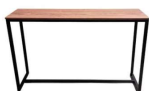

MESAS BISTRÔ

	NAMB - 60	MESA BISTRÔ MILANO ESTRUTURA CROMADA E TAMPO DE VIDRO	ALT. 1,00M DIAM. 60 CM
	NANMB - 61	MESA BISTRÔ SARINEEN ESTRUTURA CROMADA BRANCO / PRETO	ALT. 1,00 M DIAM. 60 CM
	NANMB - 62	MESA BISTRÔ OXY ESTRUTURA FERRO E TAMPO DE MADEIRA	ALT. 98CM DIAM. 60 CM
	NANMB - 63	MESA BISTRÔ OXY COMUNITARIA ESTRUTURA DE FERRO E MADEIRA	ALT. MÁX. 98 CM ALT. MÍN. 72 CM
	NANMB - 64	MESA BISTRÔ EAMES BASE CROMADA E TAMPO DE VIDRO	ALT. MÁX. 98 CM ALT. MÍN. 72 CM DIAM. 60 CM
	NANMB - 65	MESA BISTRÔ FIXA BASE DE MADEIRA - TABACO/ IMBUIA	ALT. 98 CM DIAM. 55 CM

NANMB - 66

MESA BISTRÔ DOBRÁVEL
BASE DE MADEIRA - TABACO/ IMBUÍA/ NATURAL

ALT. 96CM
DIAM. 60CM

APARADOR

NANAP - 70

MESA APARADOR
ESTRUTURA CROMADA E TAMPO DE VIDRO

ALT. 89 CM
LARG 46 CM
COMP. 96 CM

NANAP - 71

MESA APARADOR
ESTRUTURA MADEIRA

ALT. 89 CM
LARG 45 CM
COMP. 1,60 CM

NANA AP - 72

MESA APARADOR
ESTRUTURA FERRO E MADEIRA

ALT. 97 CM
LARG 46 CM
COMP. 1,40 CM

NANA AP - 73

MESA APARADOR
ESTRUTURA MADEIRA

ALT. 89 CM
LARG 45 CM
COMP. 1,60 CM